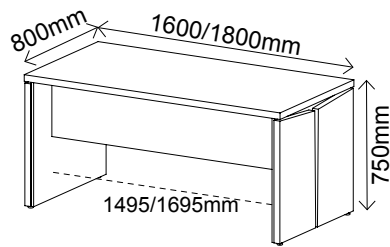

MESA GERÊNCIA 1600 / 1800 - Y37

Nogal com Preto

2305 - 1600mm
2306 - 1800mm