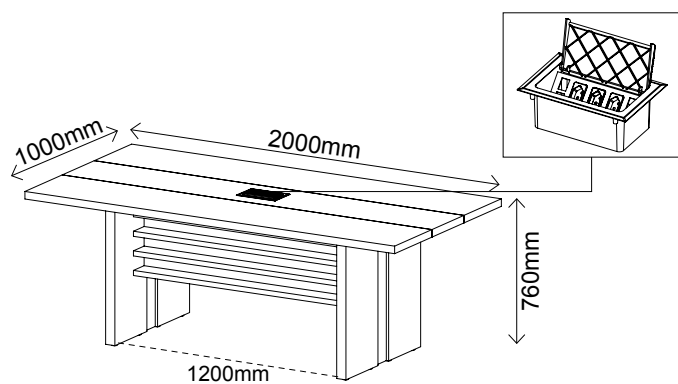

MESA DE REUNIÃO TAMBURATO 2000 CONNECT

R$ 3.270,00