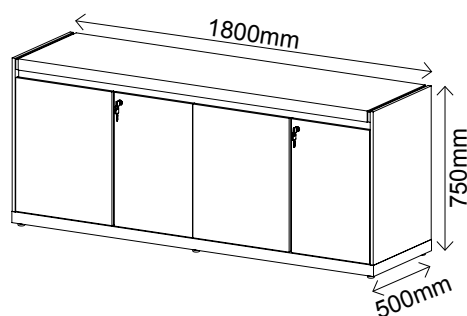

Lado Direito

Terrano com Preto
5741

Lado Esquerdo

Louro com Preto
5743

BALCÃO DIRETORIA COM GAVETAS T50

R\$ 3.171,00

- 3 gavetas internas na 1ª porta do lado esquerdo, sendo a 3ª gaveta para pasta suspensa
- 1 prateleira móvel com regulagem de altura na 2ª porta
- 1 prateleira fixa na 3ª e 4ª portas, da esquerda para a direita
- Revestimento em BP
- Bordas em PVC