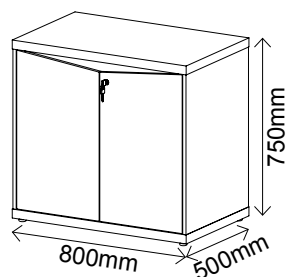

BALCÃO 2 PORTAS 800 - Y37

R$ 1.068,00

Nogal com Preto
2101