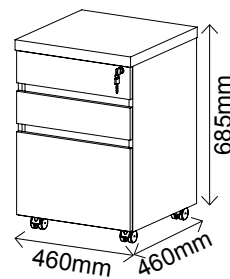

GAVETEIRO VOLANTE 3 GAVETAS - Y37 COM e SEM PASTA SUSPENSA

Com pasta suspensa