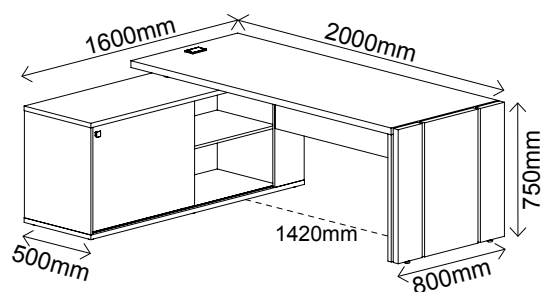

Lado Esquerdo