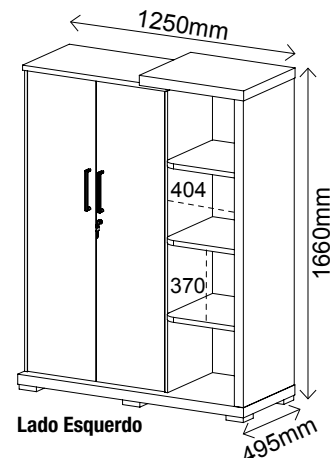

R\$ 2.598,00

- Chave para travamento de todas as gavetas
- Tampo e lateral em Tamburato de 50mm
- Gavetas com trilho telescópico
- Revestimento em BP
- Bordas em PVC

ARMÁRIO TAMBURATO 2 PORTAS

Lado Direito