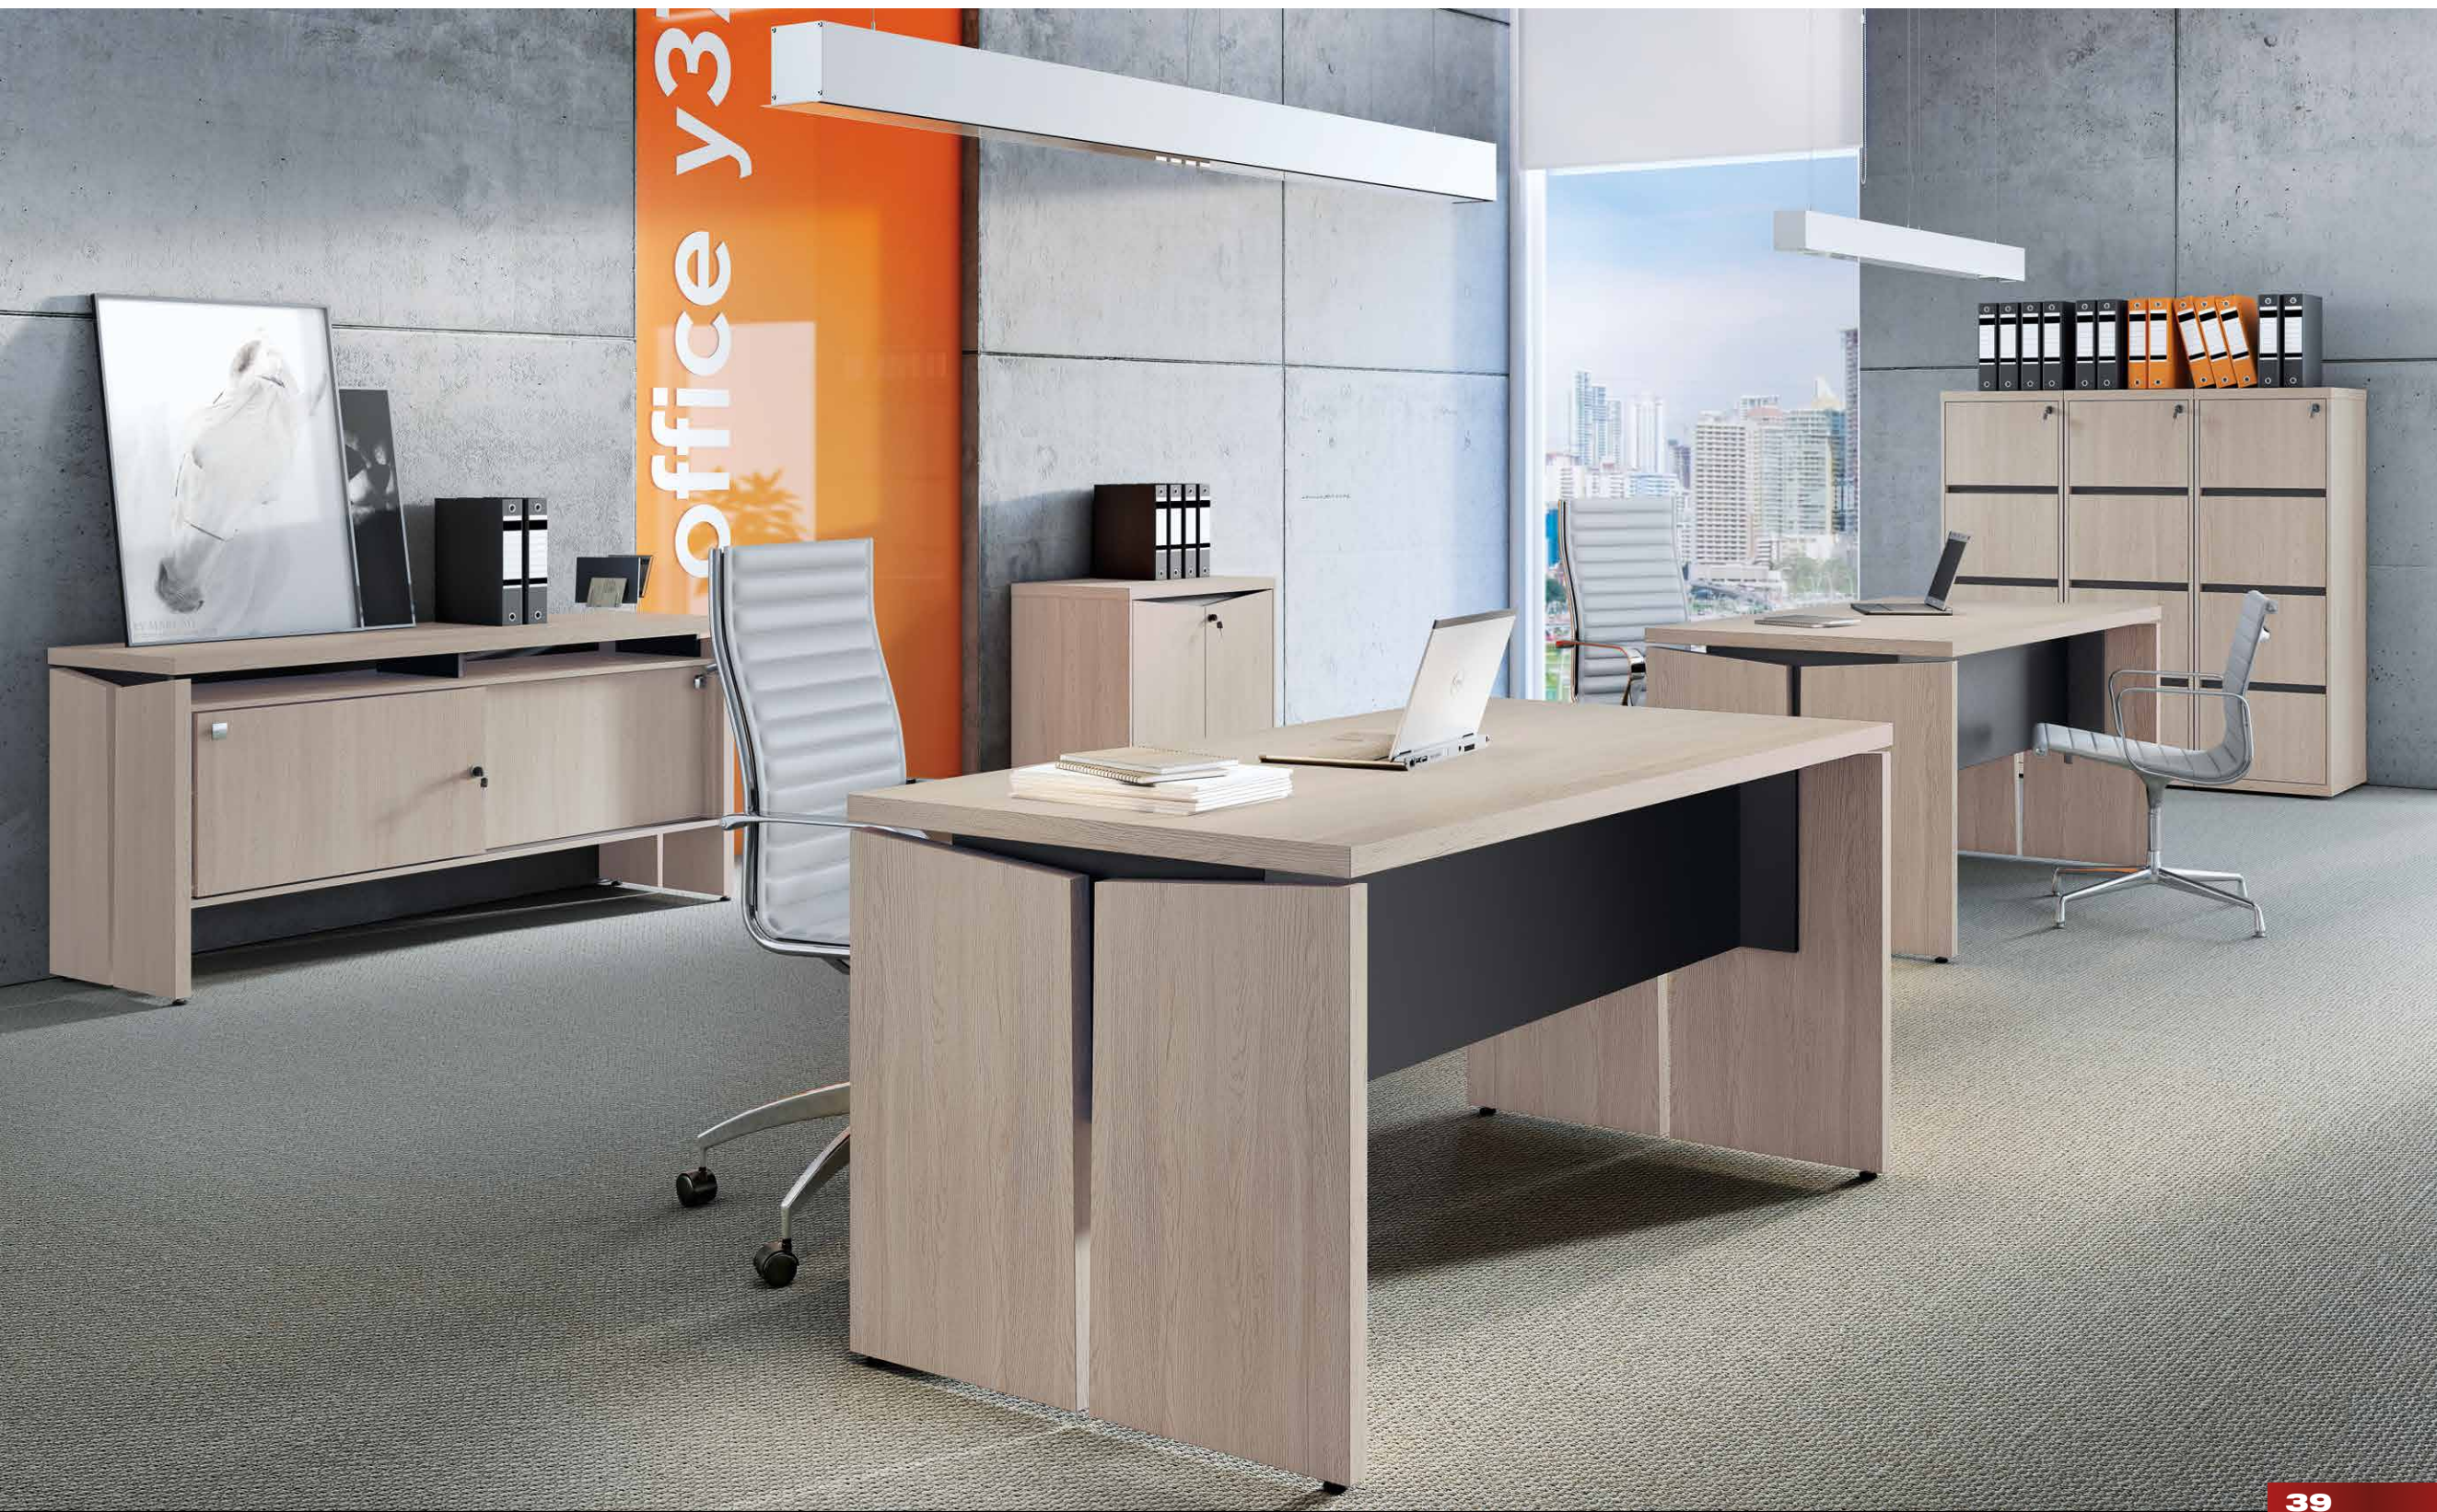

MESA DE REUNIÃO EXTENSÍVEL - Y37

R\$ 3.099,00

Nogal com Preto
5900

Canova com Preto
5901

Preto
5928

Branco
5929

- Tampo e pés em Tumburato de 37mm
- Acompanha caixa de conectividade com 3 tomadas e encaixe para conector RJ45
- Pés com passa fio interno
- Acabamento BP
- Bordas em PVC