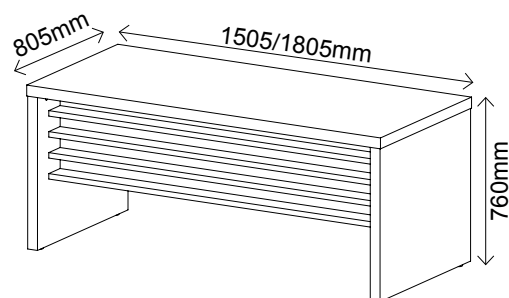

MESA TAMBURATO 1500 / 1800

Terrano com Preto
638 - 1500mm
637 - 1800mm