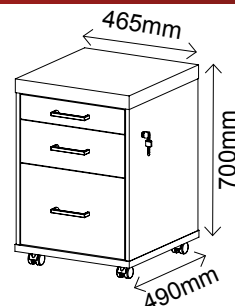

GAVETEIRO TAMBURATO 3 GAVETAS COM e SEM PASTA SUSPensa

Com pasta suspensa