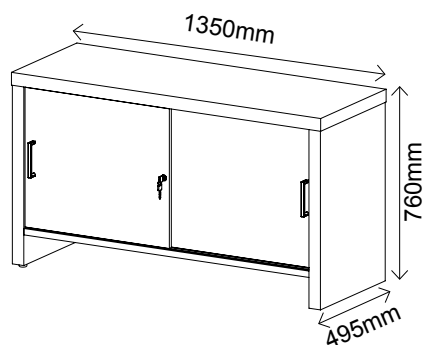

BALCÃO TAMBURATO COM PORTAS DE CORRER

R$ 1.887,00

Terrano com Preto
5629