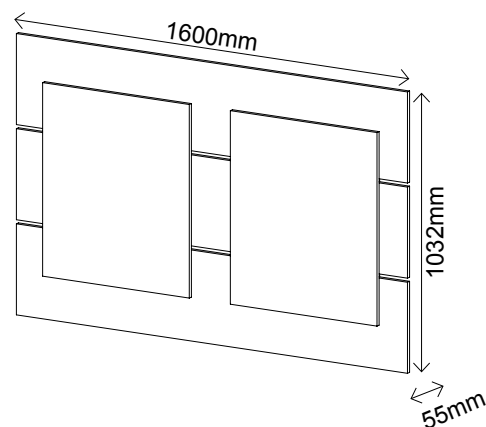

PAINEL EXECUTIVO

R$ 1.008,00