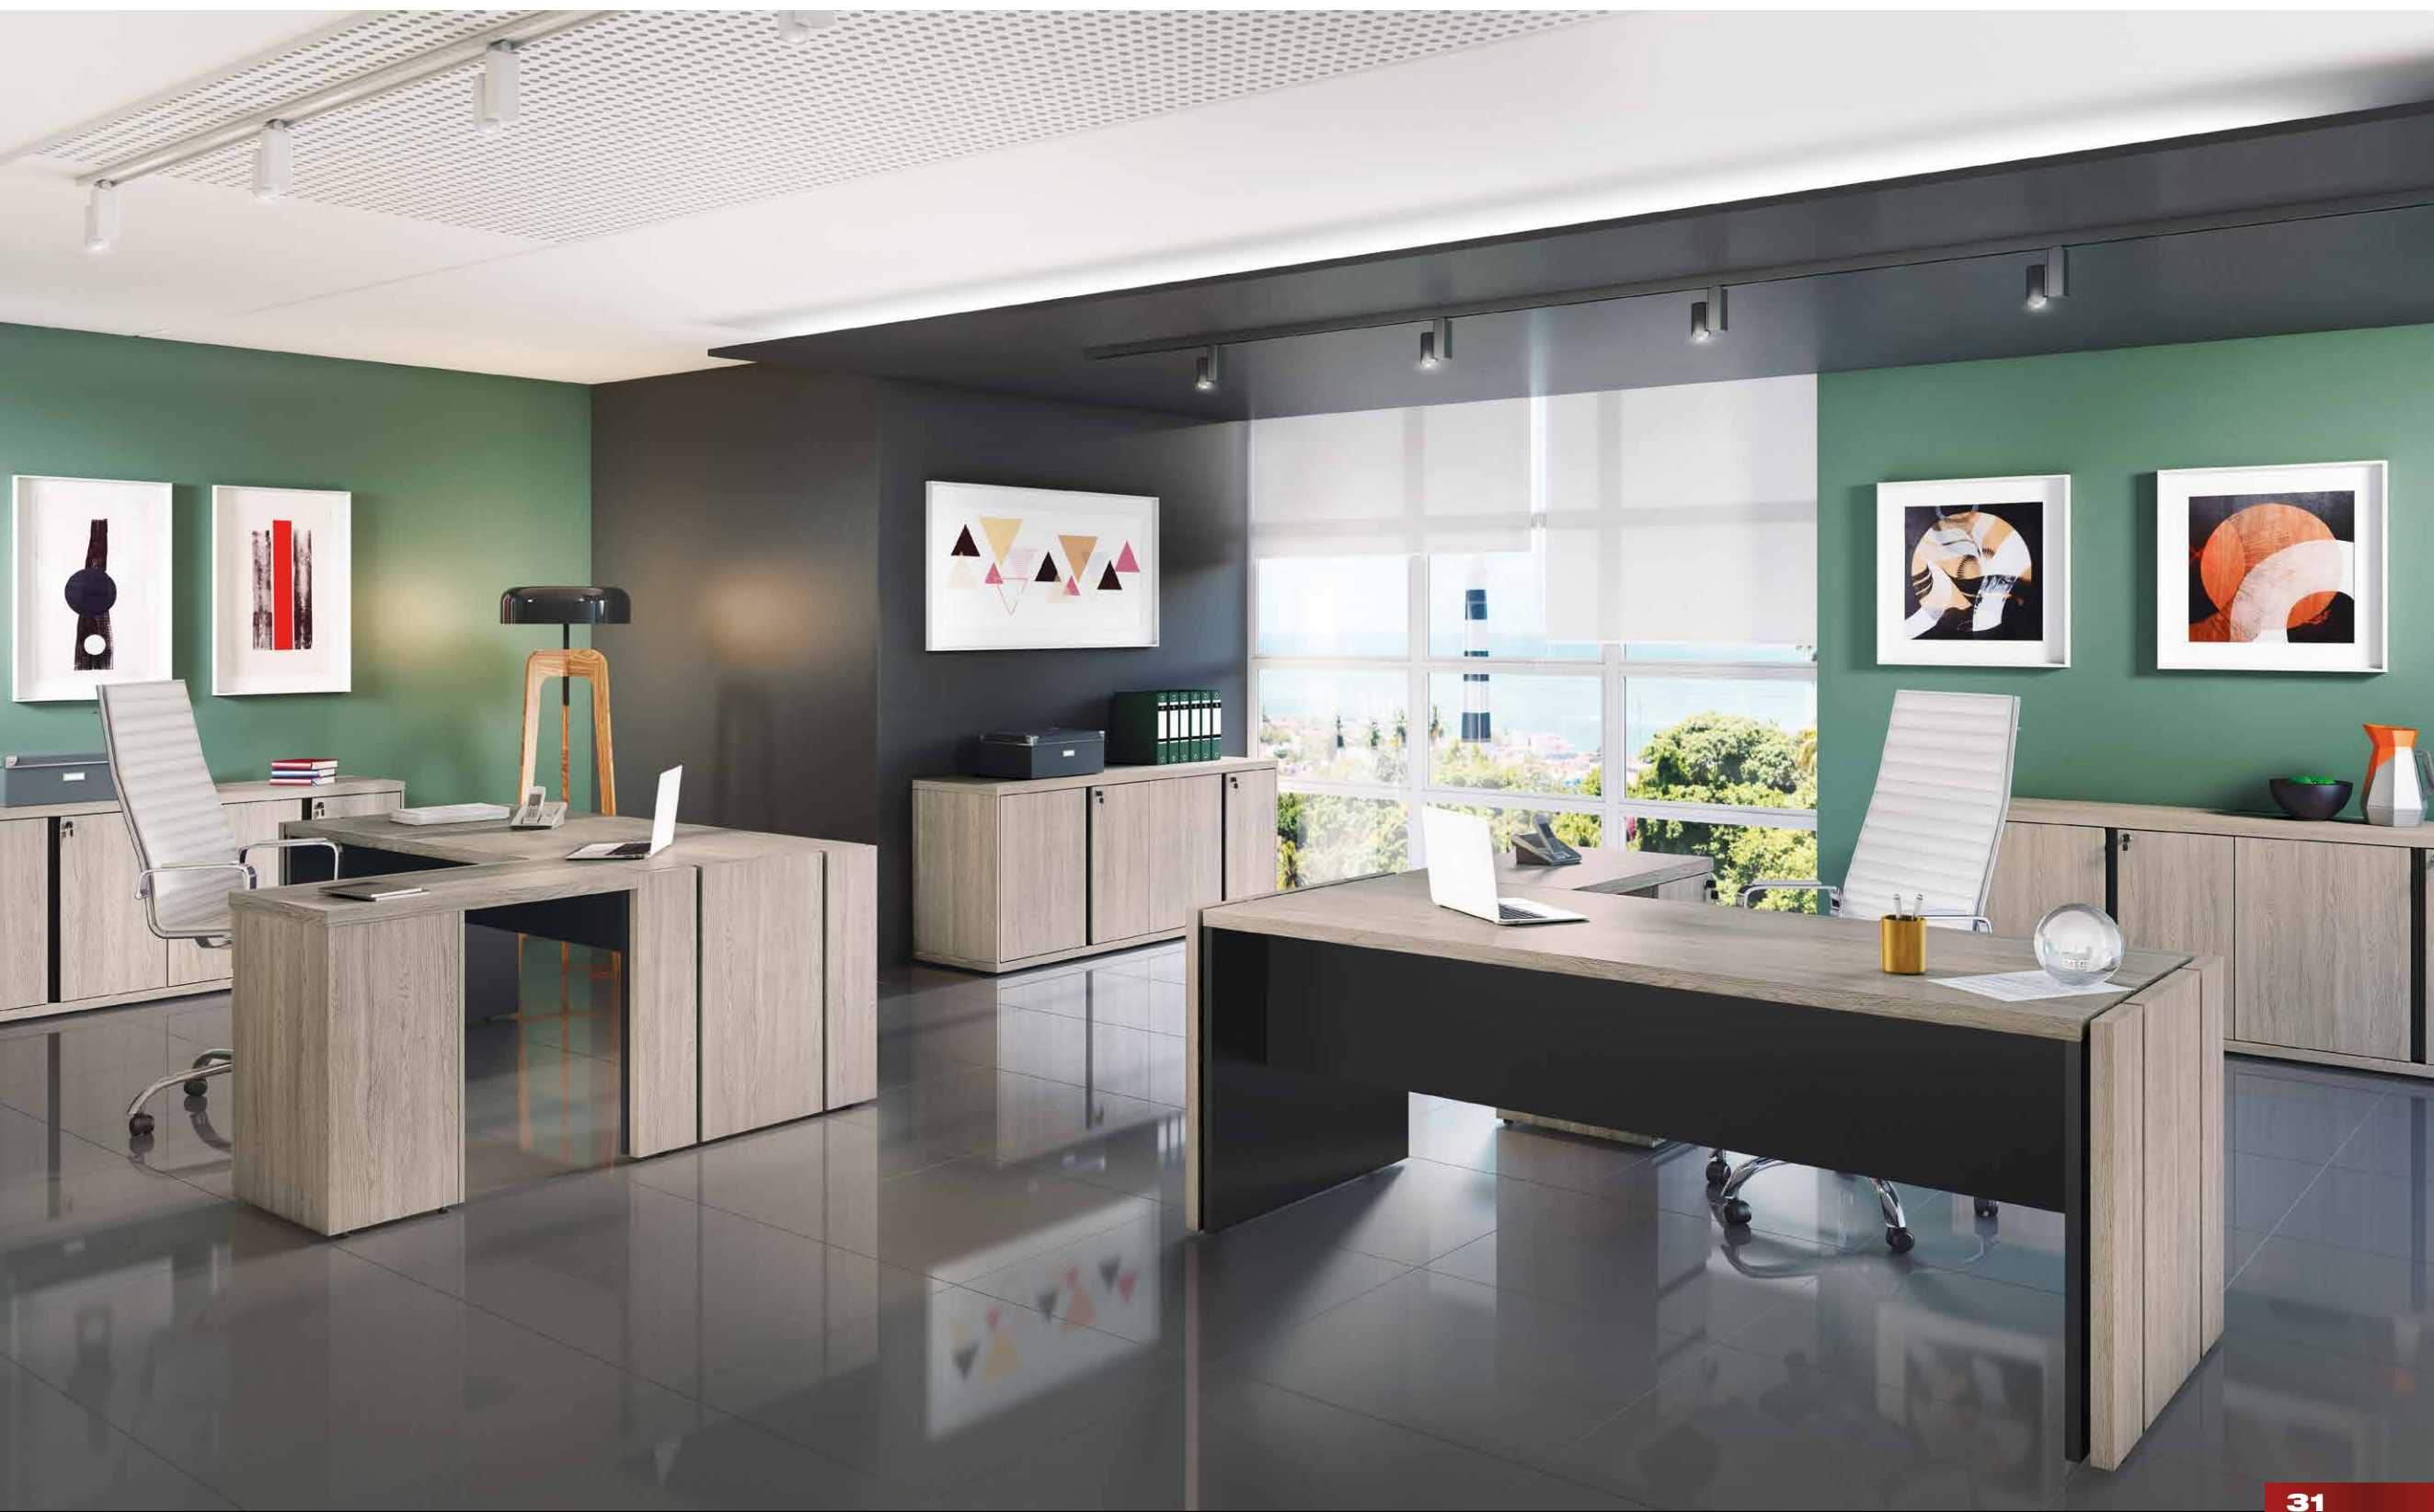

• Tamburato 37mm • Revestimento em BP • Puxadores em metal com pintura epóxi • Traseiras de 15mm • Bordas em PVC • Gavetas com Trilho Telescópico • Sapatas com regulagem de altura