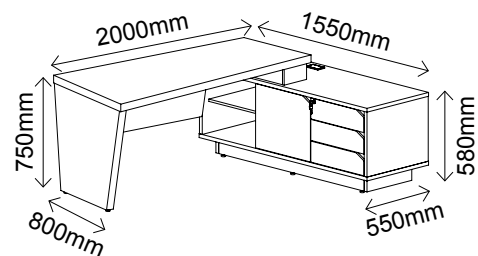

ESTAÇÃO TAMBURATO ORIGAMI CONNECT

R$ 3.297,00

Lado Direito