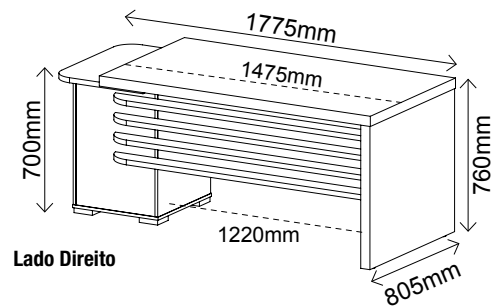

• Tampo e laterais em Tamburato 50mm • Revestimento em BP • Puxadores em metal cromado • Traseiras de 15mm • Bordas em PVC • Sapatas com regulagem de altura

MESA TAMBURATO COM GAVETAS

Lado Direito

Lado Esquerdo