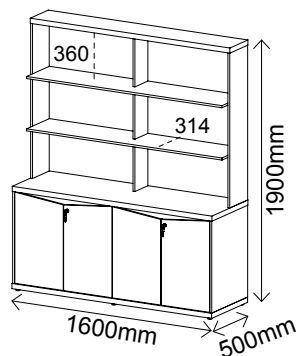

BALCÃO ESTANTE 1600 - Y37

Nogal com Preto

5714