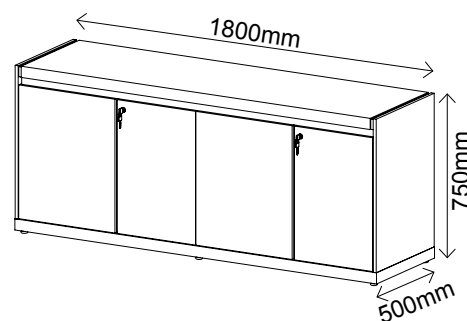

BALCÃO DIRETORIA COM GAVETAS T50

Terrano com Preto
5773