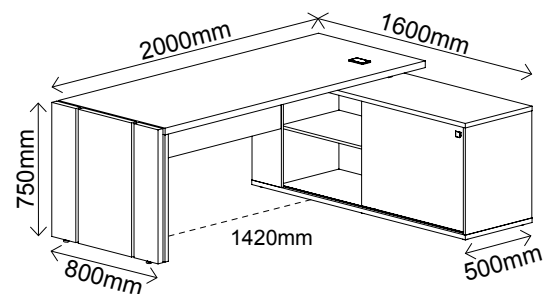

ESTAÇÃO DIRETORIA 2000 - Y37 CONNECT

R$ 3.294,00

Lado Direito