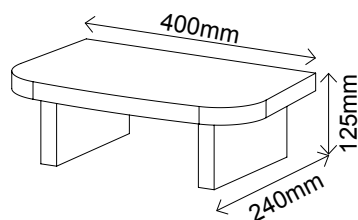

SUPORTE PARA MONITOR

R$ 174,00

- Acabamento em BP
- Fitas de borda em PVC