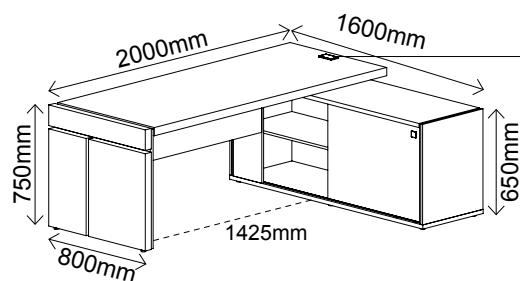

Conheça mais sobre a Artany em www.artany.com.br

ESTAÇÃO DIRETORIA T50 CONNECT

R\$ 3.441,00

- Mesa com pé duplo Tamburato de 50mm e MDP 25mm
- Balcão com opção de montagem para o lado direito ou esquerdo
- Acompanha caixa de conectividade com 2 tomadas e encaixe para conector RJ45
- Sapatas com regulagem de altura
- Revestimento em BP
- Bordas em PVC