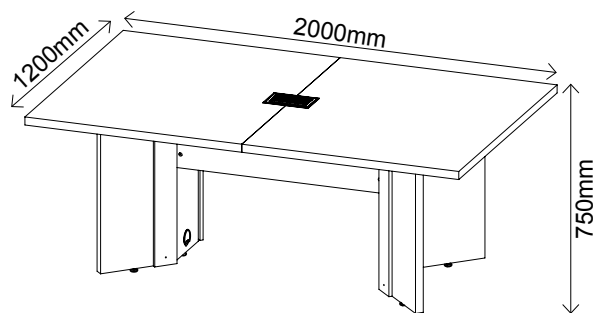

MESA DE REUNIÃO EXTENSÍVEL - Y37

R\$ 3.099,00

Nogal com Preto
5900

Canova com Preto
5901

Preto
5928

Branco
5929

- Tampo e pés em Tumburato de 37mm
- Acompanha caixa de conectividade com 3 tomadas e encaixe para conector RJ45
- Pés com passa fio interno
- Acabamento BP
- Bordas em PVC