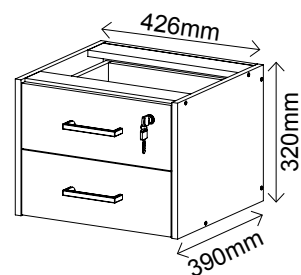

MÓDULO 2 GAVETAS EXECUTIVO

R$ 588,00

Preto
395

- Gavetas com corredeiras metálicas
- Fundo de gaveta em MDF de 6mm
- Chave para travamento das gavetas
- Puxadores em metal cromado
- Revestimento em BP
- Bordas em PVC