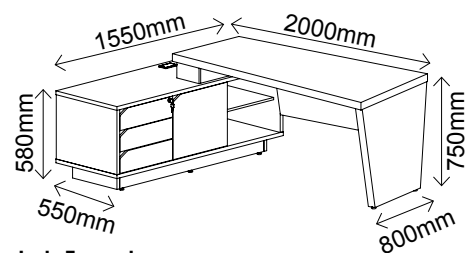

Lado Esquerdo