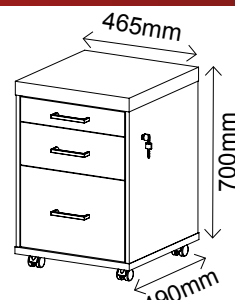

MESA DE APOIO TAMBURATO 890

Preto
392

R\$ 612,00

- Tampo e lateral em Tamburato de 50mm
- Sapatas com regulagem de altura
- Revestimento em BP
- Bordas em PVC

GAVETEIRO TAMBURATO 3 GAVETAS COM e SEM PASTA SUSPENSA