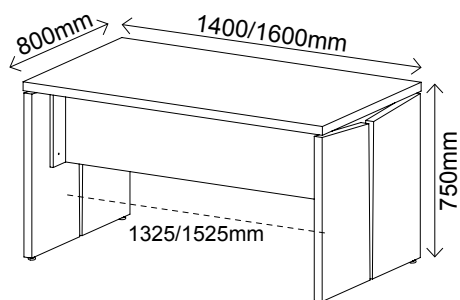

• Tamburato 37mm • Revestimento em BP • Puxadores em metal com pintura epóxi • Bordas em PVC • Gavetas com Trilho Telescópico • Sapatas com regulagem de altura

MESA DIÁLOGO 1400 / 1600 - Y37

Nogal com Preto
2219 - 1400mm
2220 - 1600mm