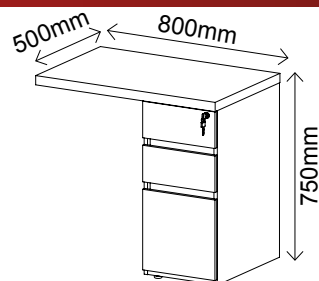

MESA DE APOIO 800 - Y37 COM e SEM GAVETAS

Com gavetas