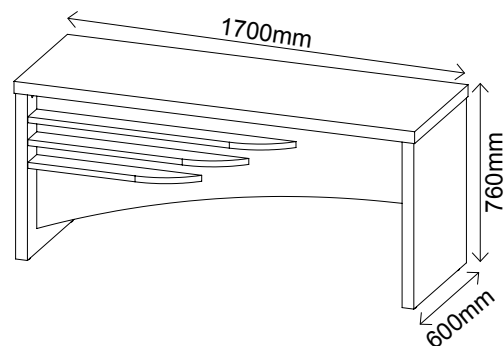

MESA TAMBURATO 1700

R$ 1.578,00

Terrano com Preto
5894