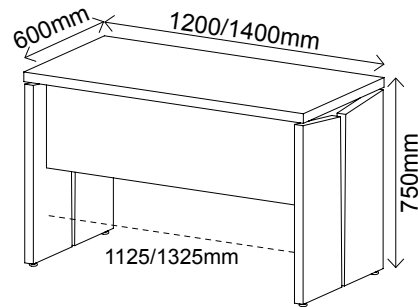

MESA OPERACIONAL 1200 / 1400 - Y37

Nogal com Preto
2203 - 1200mm
2204 - 1400mm