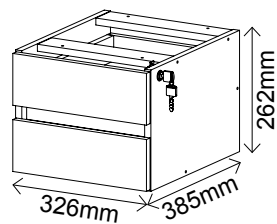

MÓDULO 2 GAVETAS - Y37

Nogal com Preto
2610