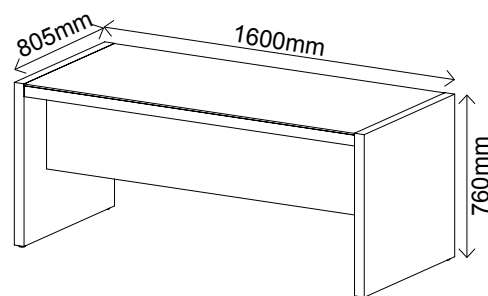

MESA TAMBURATO COM VIDRO

Terrano com Preto
5736