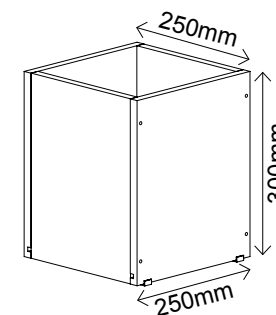

NICHO EXECUTIVO

R\$ 309,00

- Acompanha ferragem para fixação na parede
- Acabamento em BP
- Fitas de borda em PVC

Preto
447

LIXEIRA EXECUTIVA

R\$ 249,00

- Acabamento em BP
- Fitas de borda em PVC

Preto
827