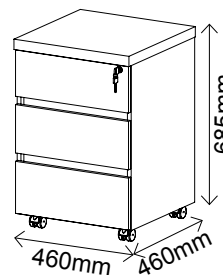

GAVETEIRO VOLANTE 3 GAVETAS - Y37 COM e SEM PASTA SUSPENSA

Com pasta suspensa

Nogal com Preto
2604

Canova com Preto
5074

Sem pasta suspensa

Nogal com Preto
2603

Canova com Preto
3946

R\$ 1.140,00 - com pasta suspensa | R\$ 1.152,00 - sem pasta suspensa