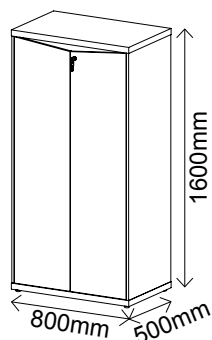

ARMÁRIO 2 PORTAS 1600 - Y37

Nogal com Preto
2004