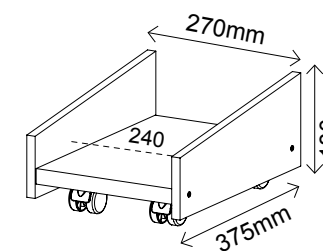

APOIO PARA OS PÉS

R\$ 234,00

- Acabamento em BP
- Fitas de borda em PVC

Preto
5214

PORTA CPU COM RODÍZIOS

R\$ 219,00

- Acabamento em BP
- Fitas de borda em PVC

Preto
5212