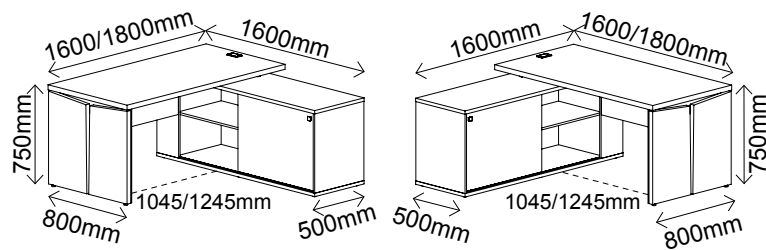

ESTAÇÃO GERÊNCIA 1600 / 1800 - Y37 CONNECT

Lado Direito

Lado Esquerdo