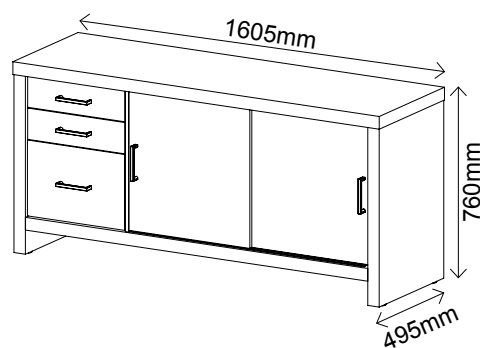

BALCÃO TAMBURATO COM GAVETAS

R$ 2.655,00

Terrano com Preto
5705