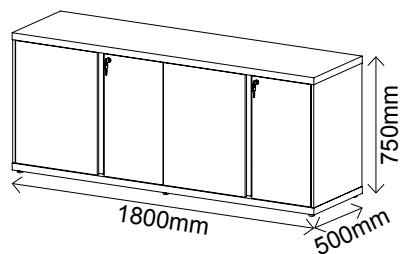

BALCÃO DIRETORIA COM GAVETAS 1800 - Y37

R$ 3.015,00