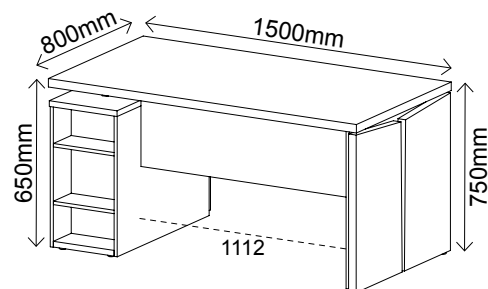

MESA GERÊNCIA COM GAVETAS - Y37

R$ 2.373,00

Nogal com Preto
5767