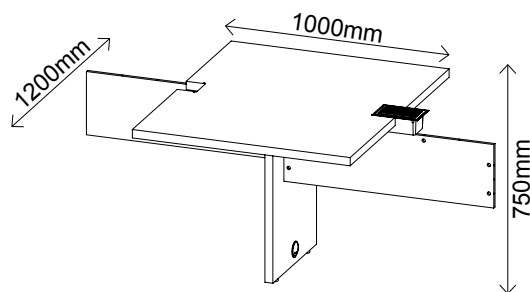

MESA DE REUNIÃO EXTENSÍVEL CENTRAL - Y37

R$ 1.485,00

Nogal com Preto
5898