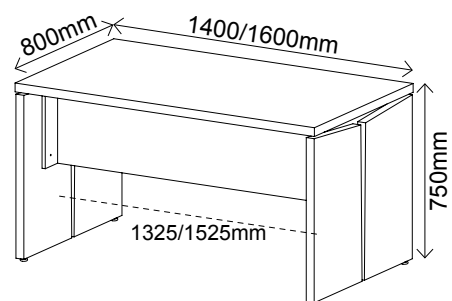

MESA DIÁLOGO 1400 / 1600 - Y37

Nogal com Preto
2219 - 1400mm
2220 - 1600mm