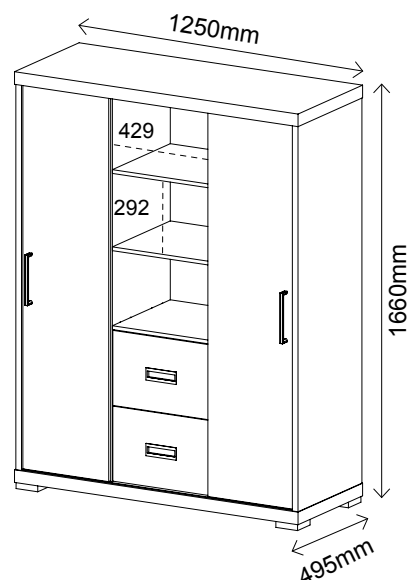

ARMÁRIO TAMBURATO ALTO COM PORTAS DE CORRER

R$ 3.828,00

Terrano com Preto
5780