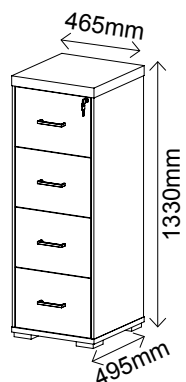

ARQUIVO TAMBURATO 4 GAVETAS

Terrano com Preto
657