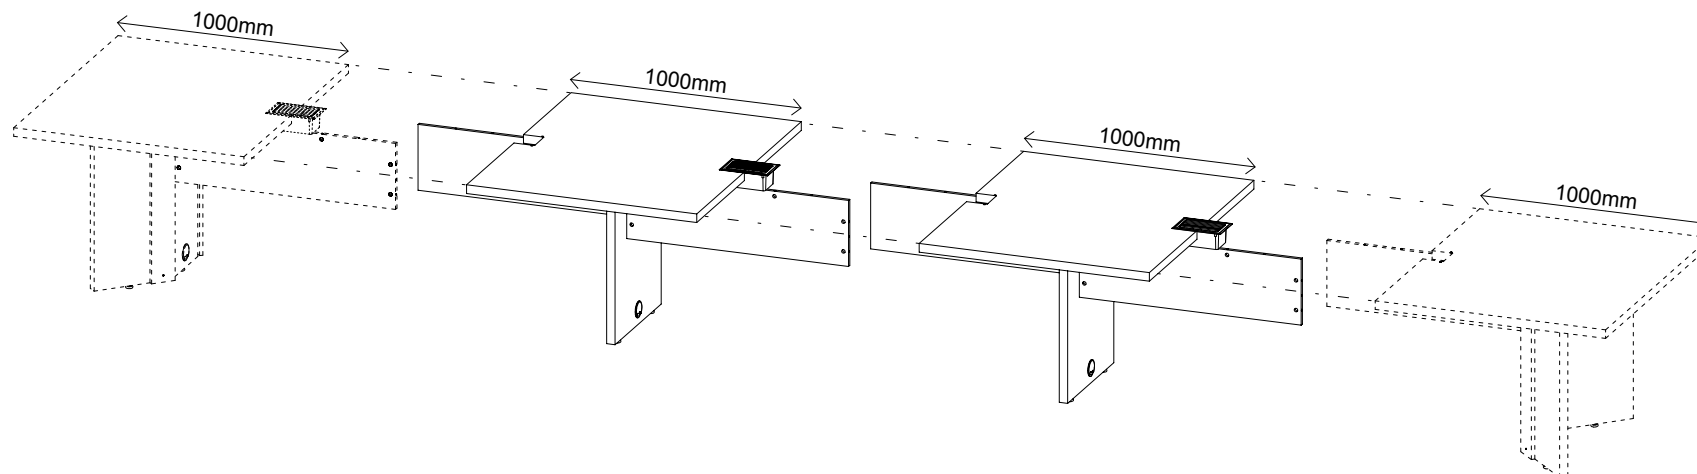

- Tampo e pés em Tumburato de 37mm
- Acompanha caixa de conectividade com 3 tomadas e encaixe para conector RJ45
- Pés com passa fio interno
- Acabamento BP
- Bordas em PVC
- Usado para ampliação da Mesa de Reunião Extensível – Y37

Aplicação: