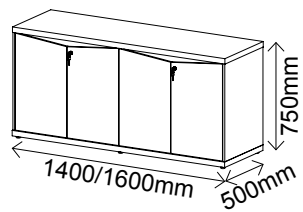

BALCÃO 4 PORTAS 1400 / 1600 - Y37

Nogal com Preto

2109 - 1400mm
2111 - 1600mm