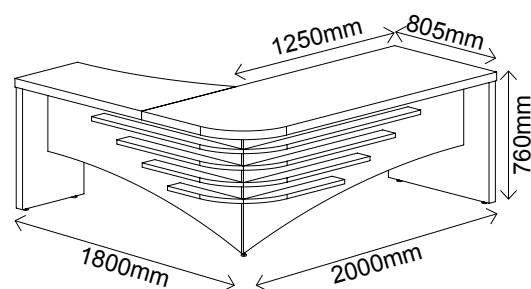

MESA TAMBURATO DIRETOR

R$ 3.228,00

Lado Direito