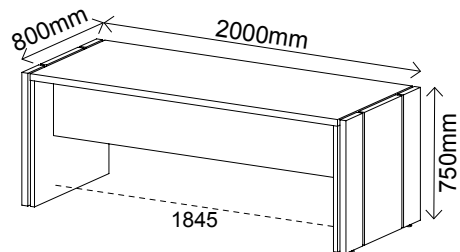

• Tamburato 37mm • Revestimento em BP • Puxadores em metal com pintura epóxi • Traseiras de 15mm • Bordas em PVC • Sapatas com regulação de altura

MESA DIRETORIA 2000 - Y37

R\$ 2.265,00

- Mesa com pé duplo Tamburato de 37mm e MDP 25mm
- Tampo em Tamburato de 37mm
- Acabamento BP
- Bordas em PVC