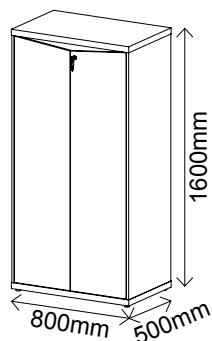

ARMÁRIO 2 PORTAS 1600 - Y37

R$ 1.740,00

Nogal com Preto
2004