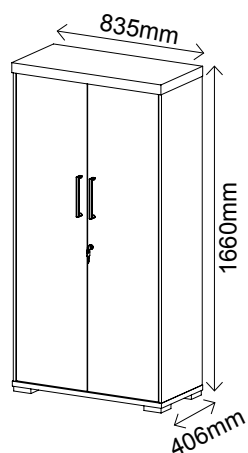

ARMÁRIO TAMBURATO

Terrano com Preto
664