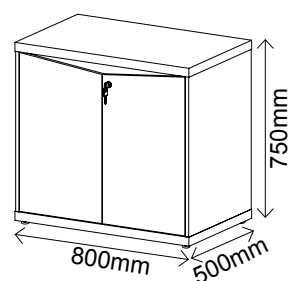

BALCÃO 2 PORTAS 800 - Y37

Nogal com Preto
2101