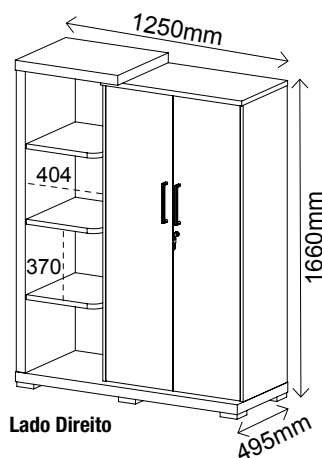

R\$ 2.598,00

- Chave para travamento de todas as gavetas
- Tampo e lateral em Tamburato de 50mm
- Gavetas com trilho telescópico
- Revestimento em BP
- Bordas em PVC

ARMÁRIO TAMBURATO 2 PORTAS

Lado Direito