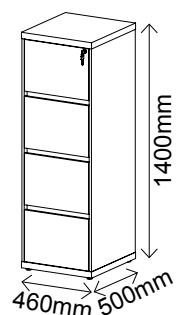

ARQUIVO 4 GAVETAS - Y37

Nogal com Preto
2602