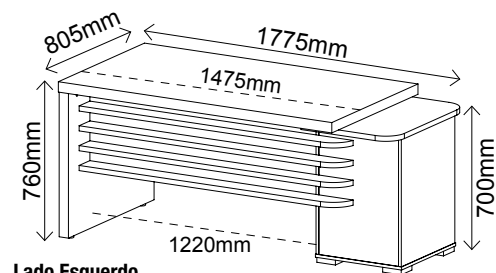

• Tampo e laterais em Tamburato 50mm • Revestimento em BP • Puxadores em metal cromado • Traseiras de 15mm • Bordas em PVC • Sapatas com regulagem de altura

MESA TAMBURATO COM GAVETAS

Lado Direito

Lado Esquerdo