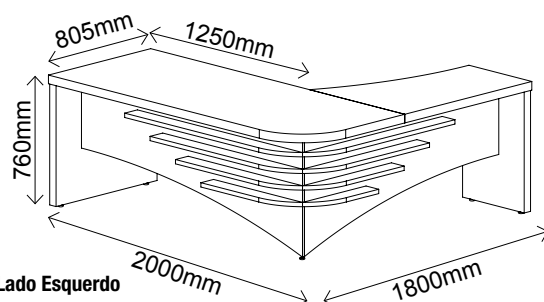

Lado Esquerdo