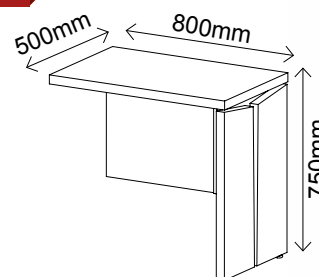

Sem gavetas