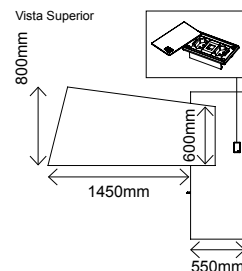

Lado Esquerdo