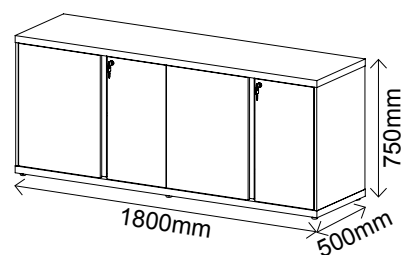

BALCÃO DIRETORIA COM GAVETAS 1800 - Y37

R$ 3.015,00

Nogal com Preto
5713