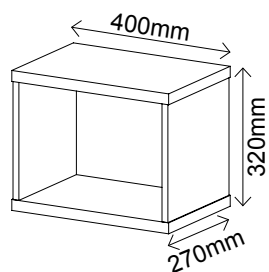

NICHO EXECUTIVO

R$ 309,00

- Acompanha ferragem para fixação na parede
- Acabamento em BP
- Fitas de borda em PVC

Preto
447