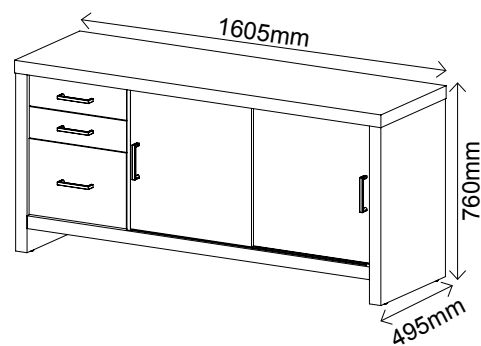

BALCÃO TAMBURATO COM GAVETAS

R$ 2.655,00