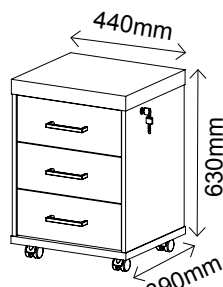

Sem pasta suspensa