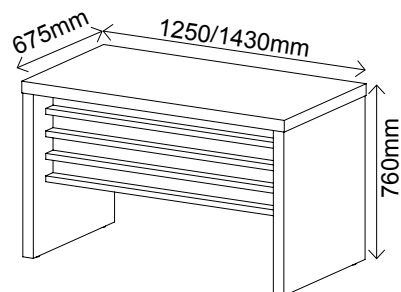

MESA TAMBURATO 1250 / 1430

Terrano com Preto
640 - 1250mm
639 - 1430mm