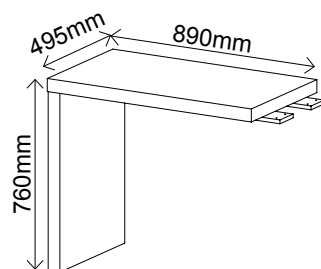

MESA DE APOIO TAMBURATO 890

Preto
392

R$ 612,00

- Tampo e lateral em Tamburato de 50mm
- Sapatas com regulagem de altura
- Revestimento em BP
- Bordas em PVC