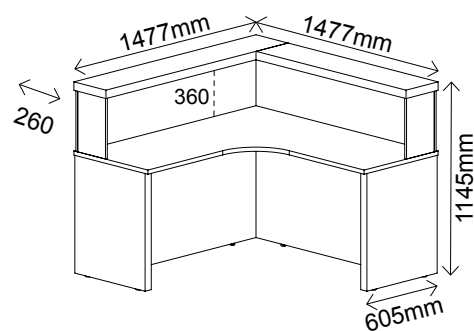

Terrano com Preto
5774