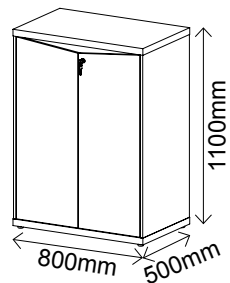

ARMÁRIO 2 PORTAS 1100 - Y37

Nogal com Preto
2002