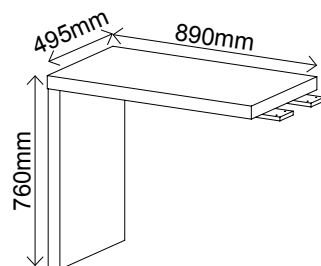

MESA DE APOIO TAMBURATO 890

Preto
392

R$ 612,00

- Tampo e lateral em Tamburato de 50mm
- Sapatas com regulagem de altura
- Revestimento em BP
- Bordas em PVC