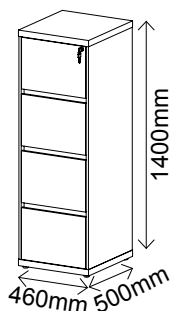

ARQUIVO 4 GAVETAS - Y37

Nogal com Preto
2602