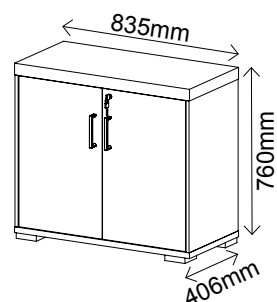

BALCÃO TAMBURATO 2 PORTAS

Terrano com Preto
654