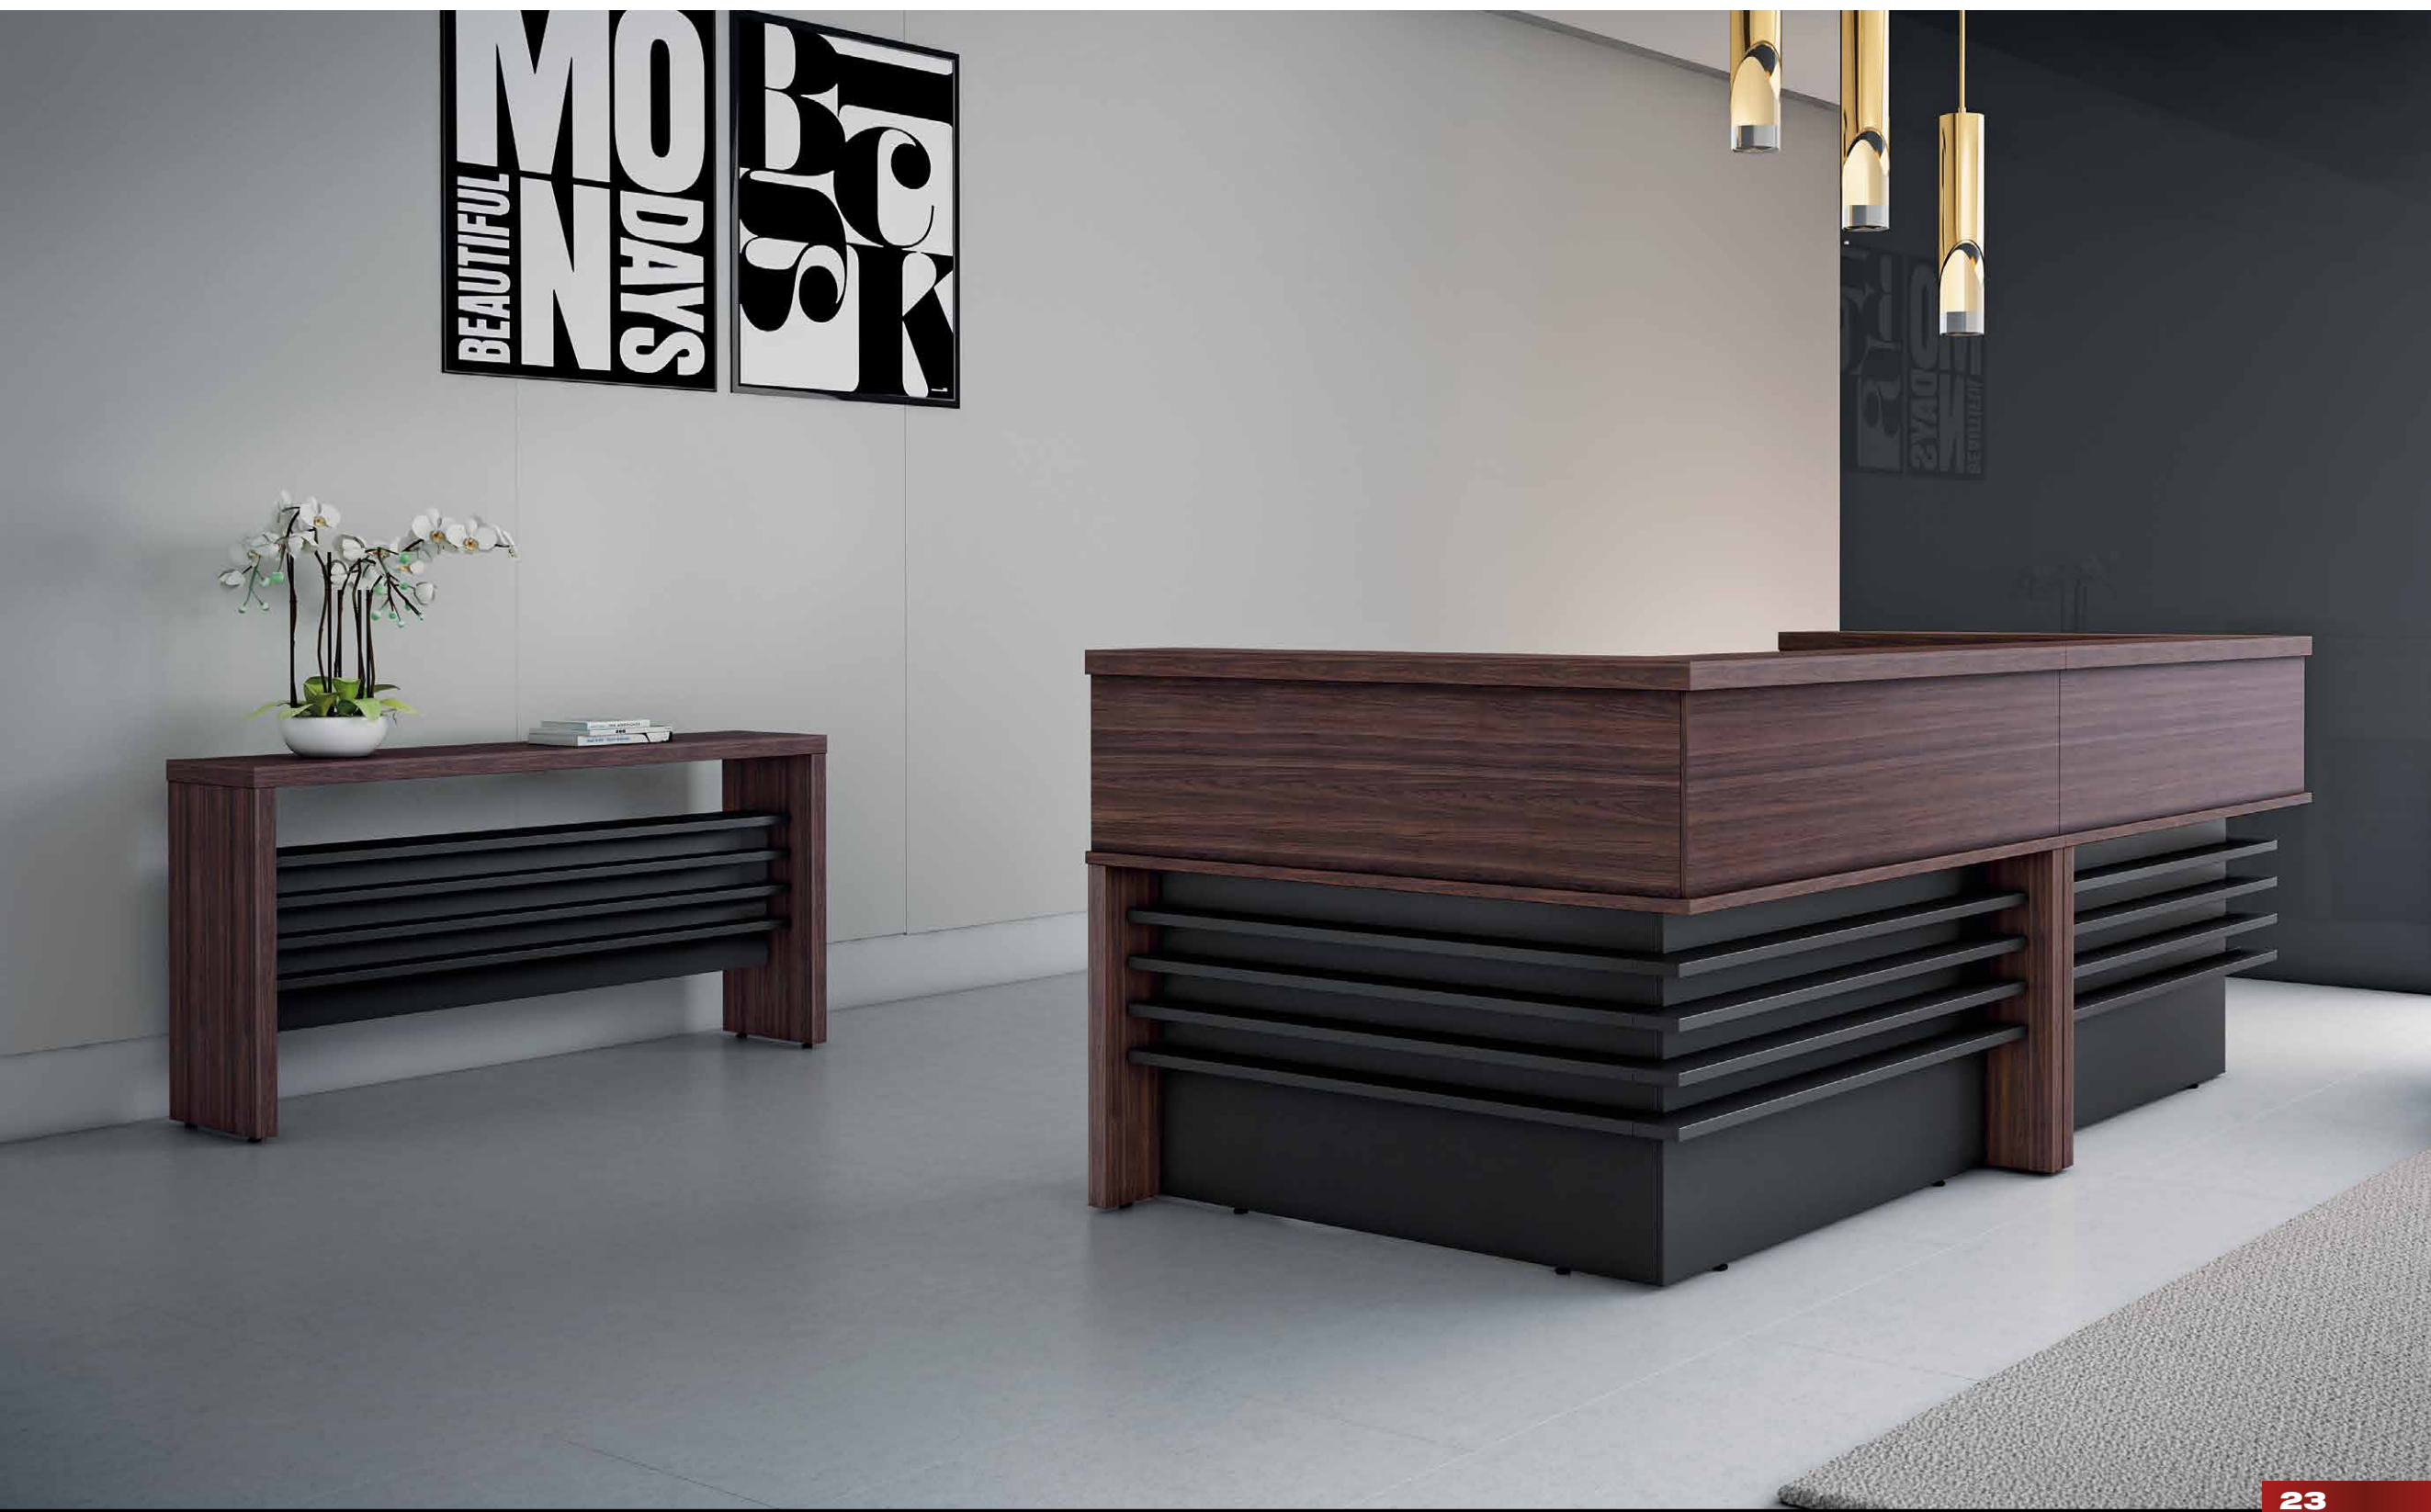

R\$ 3.468,00

- Tampo superior e laterais em Tamburato 50mm
- Sapatas com regulagem de altura
- Acabamento em BP
- Bordas em PVC

Terrano com Preto
5774

Louro com Preto
5787

• Tapos e laterais em Tamburato 50mm • Revestimento em BP • Bordas em PVC • Sapatas com regulagem de altura