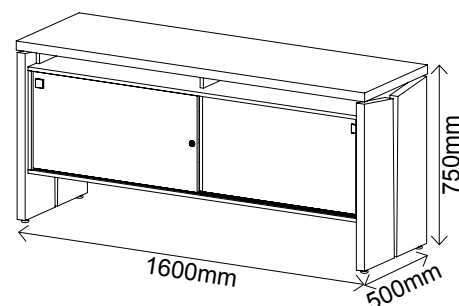

BALCÃO APARADOR 1600 - Y37

Nogal com Preto
2104