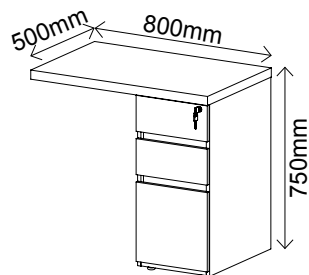

MESA DE APOIO 800 COM GAVETAS - Y37

R$ 1.194,00