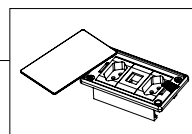

ESTAÇÃO DIRETORIA T50 CONNECT

R$ 3.441,00