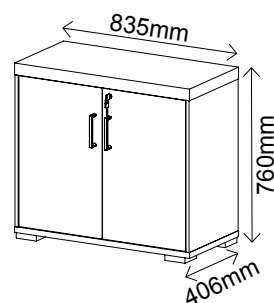

BALCÃO TAMBURATO 2 PORTAS

Terrano com Preto
654