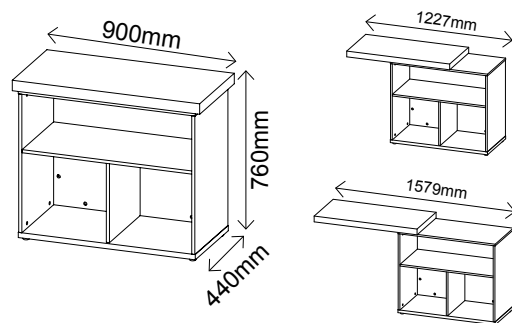

R\$ 1.578,00

Terrano com Preto
5894

Louro com Preto
5895

- Tampo e laterais em Tamburato de 50mm
- Sapatas com regulagem de altura
- Revestimento em BP
- Bordas em PVC

BALCÃO EXTENSÍVEL EXECUTIVO

R\$ 924,00