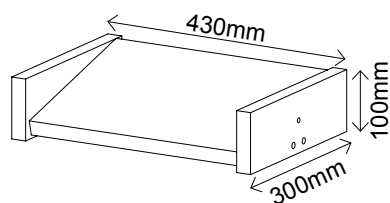

APOIO PARA OS PÉS

R$ 234,00

- Acabamento em BP
- Fitas de borda em PVC

Preto
5214