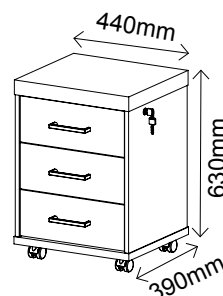

Sem pasta suspensa