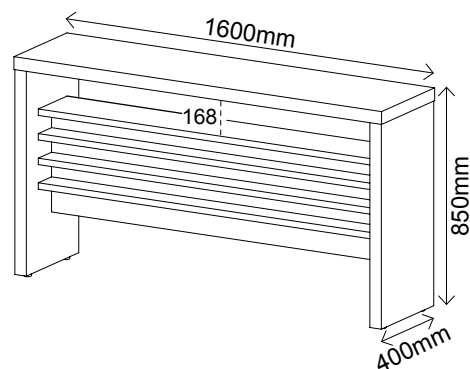

APARADOR EXECUTIVO

R$ 1.311,00

- Tampo e laterais em Tamburato de 50mm
- Sapatas com regulagem de altura
- Acabamento em BP
- Fitas de Borda em PVC

Terrano com Preto
1049